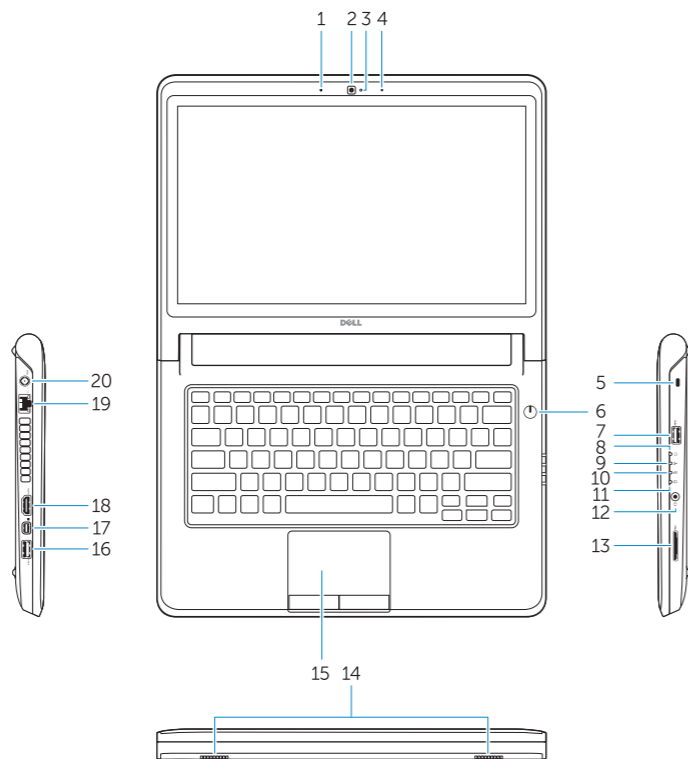

Dell.com/contactdell

Dell.com/regulatory_compliance

P47G

P47G002

Latitude-3350

Features

Funkce | Jellemzők | Funkcje | Vlastnosti

1. Microphone
2. Camera
3. Camera-status light
4. Microphone
5. Security-cable slot
6. Power button
7. USB 3.0 connector
8. Power-status light
9. Wireless-status light
10. Battery-status light
11. Hard-drive activity light
12. Headset connector
13. SD-card reader
14. Speakers

15. Touchpad
16. USB 3.0 connector
17. Mini DisplayPort connector
18. HDMI connector
19. RJ45 connector
20. Power connector
21. Network-status Light

1. Mikrofon
2. Kamera
3. Kontrolka stavu kamery
4. Mikrofon
5. Slot bezpečnostního kabelu
6. Vypínač
7. Konektor USB 3.0
8. Indikátor stavu napájení
9. Indikátor stavu bezdrátového připojení
10. Indikátor stavu baterie
11. Indikátor činnosti pevného disku
12. Konektor náhlavní sady
13. Čtečka karet SD
14. Reprodukory