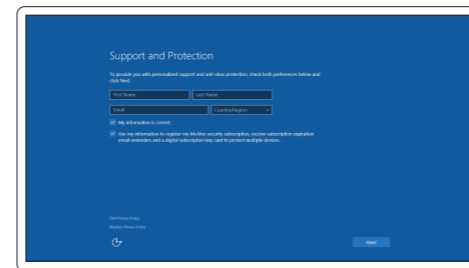

Enable Support and Protection

Aktivujte možnost Podpora a ochrana
Engedélyezze a támogatást és a védelmet
Włącz ochronę i pomoc techniczną
Povolte podporu a ochranu