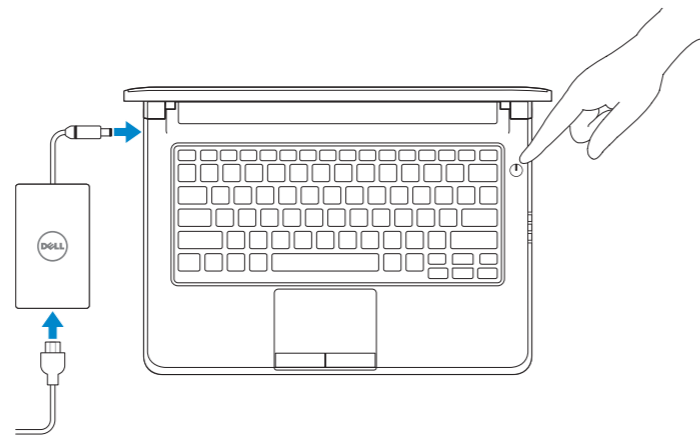

Latitude 13

Education Series

Quick Start Guide

Stručná úvodní příručka
Gyors üzembe helyezési útmutató
Skrócona instrukcja uruchomienia
Stručná úvodná príručka

1 Connect the power adapter and press the power button

Připojte napájecí adaptér a stiskněte vypínač
Csatlakoztassa a tápadaptert és nyomja meg a bekapcsológombot
Podłącz zasilacz i naciśnij przycisk zasilania
Zapojte napájací adaptér a stlačte spínač napájania