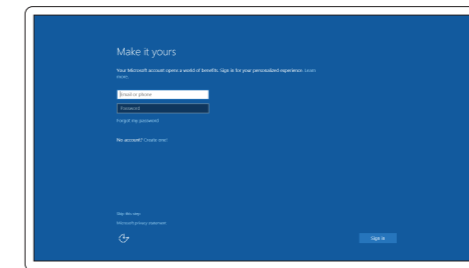

Sign in to your Microsoft account or create a local account

Přihlaste se k účtu Microsoft nebo si vytvořte místní účet
Jelentkezzen be a Microsoft fiókjába, vagy hozzon létre helyi fiókot
Zaloguj się do konta Microsoft albo utwórz konto lokalne
Prihláste sa do konta Microsoft alebo si vytvorte lokálne konto