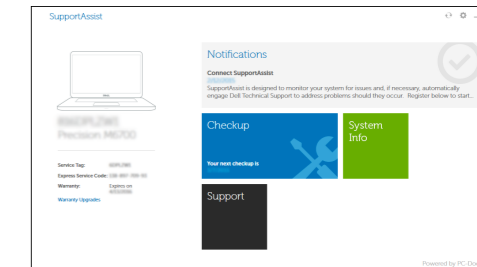

Locate Dell apps

Nalezení aplikací Dell | Keresse meg a Dell alkalmazásokat
Wyszukaj aplikacje firmy Dell | Nájddite umiestnenie aplikácií Dell

Dell Product Registration

Register your computer
Registrace počítače
Regisztrálja a számítógépét
Zarejestruj komputer
Zaregistrujte si počítač

Dell SupportAssist

Check and update your computer
Kontrola počítače a prípadná aktualizace
Ellenőrizze és frissítse számítógépét
Wyszukaj i zainstaluj aktualizacje komputera
Kontrolujte a aktualizujte svoj počítač